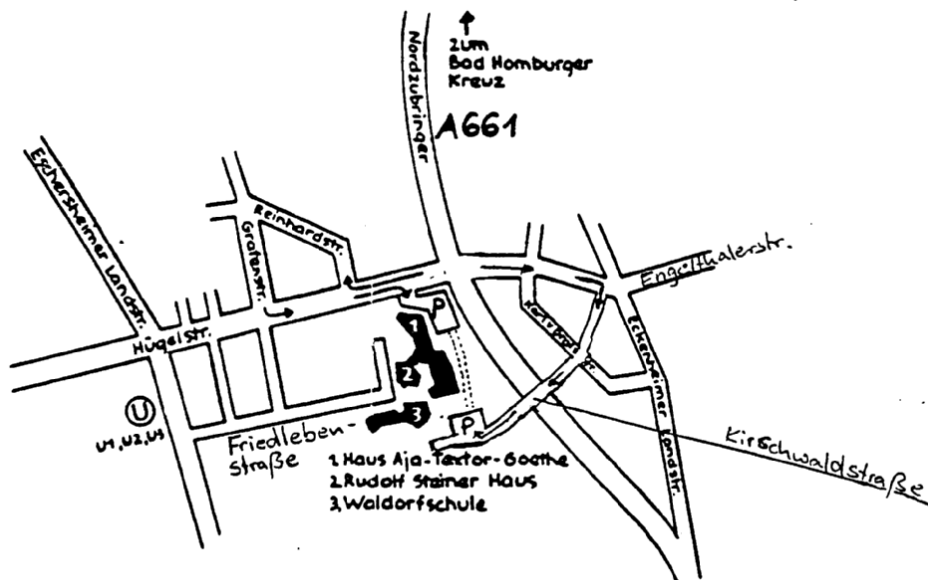

Übernachtungsmöglichkeiten und Wegbeschreibung

zum **Rudolf Steiner Haus**, Hängelstraße 67, 60433 Frankfurt/Main,

Autofahrer von Norden und Süden kommend fahren von der **A5** am **Bad Homburger Kreuz** ab zur **A 661** in Richtung Offenbach/F-Ost bis zur Ausfahrt Eckenheim/Eschersheim. Oder: am **Frankfurter Kreuz** von der **A5** zur **A3** in Richtung Würzburg bis zum Offenbacher Kreuz.

Autofahrer von Osten kommend fahren von der **A3** am **Offenbacher Kreuz** in Richtung **Kassel/Bad Homburg** zur **A 661** bis zur Ausfahrt Eckenheim/Eschersheim. Nach der Ausfahrt an der Ampelanlage am Ende des Autobahnzubringers (mit Blick auf das anthroposophische Altenheim) **rechts** abbiegen, dann rechts in die Reinhardtstraße, links in die Grafenstraße und wieder links in die Hängelstraße, Einfahrt "Sozialzentrum". Alternativ kann auch der Parkplatz hinter der Waldorfschule benutzt werden. Dann aber am Ende des Autobahnzubringers **links** abbiegen und die Hängelstraße weiter bis rechts ab in die Kirschwaldstraße. Nach der Brücke liegt der Parkplatz sofort rechter Hand.

Autofahrer von Westen kommend von Westen fahren nach dem **Wiesbadener Kreuz** auf der **A66** in Richtung Frankfurt-Miquelallee bis zur Ausfahrt Eschersheim; bleiben in Richtung Eschersheim bis zur ersten Ampelanlage, biegen dann rechts in die Hängelstraße ein, fahren nach ca. 1,5 km bei dem weißen Schild "Einfahrt Sozialzentrum" rechts auf den Parkplatz.

Bahnfahrer steigen am Hauptbahnhof in die **S 1-14 Richtung Hauptwache/Konstablerwache**. An der Hauptwache umsteigen in die U 1 (Ginnheim), U 2 (Gonzenheim), oder U 3 (Hohemark) bis **Haltestelle Hängelstraße**, von dort ca. 7 Minuten Fußweg zur Hängelstr. Nr. 67.